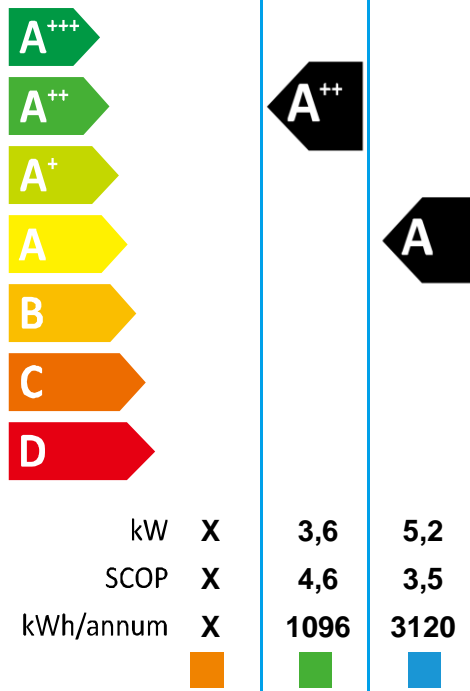

ENERG
енергия · ενέργεια

Y IJA
IE IA

GENERAL

AOHH12KMCFN / ASHH12KMCFN
AOHH12KMCFN / ASHH12KMCFN-B

SEER

kW 3,4
SEER 7,7
kWh/annum 155

SCOP

56dB